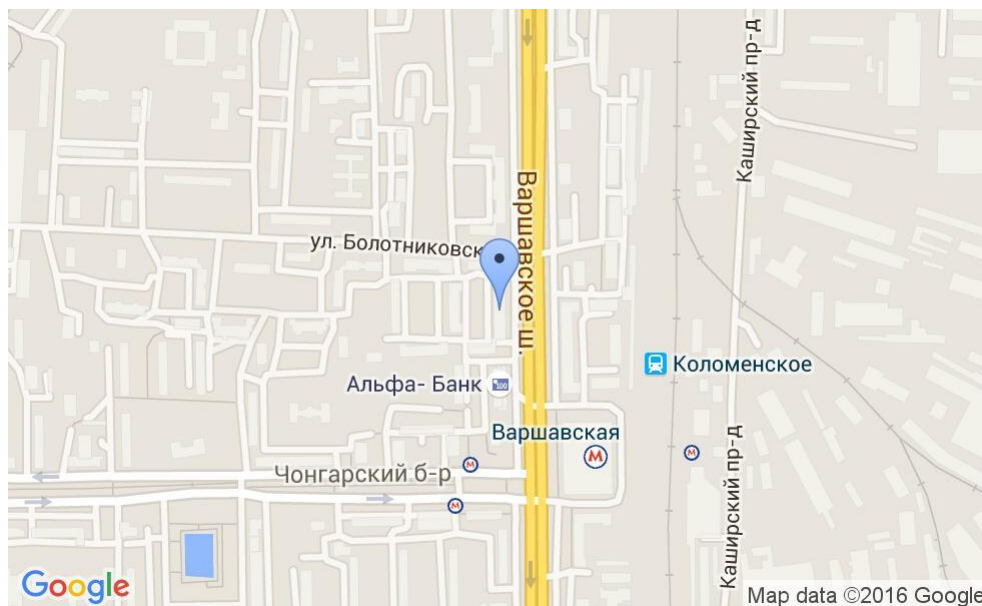

ЖИЛОЕ ЗДАНИЕ

Москва, Варшавское шоссе, 74 к2

ЖИЛОЕ ЗДАНИЕ

Москва, Варшавское шоссе, 74 к2

(495) 255-09-65

МЕСТОПОЛОЖЕНИЕ

○ Москва, Варшавское шоссе, 74 к2
Южный административный округ, Нагорный район

М Варшавская ↔ 2 минуты пешком (200 м)

ЖИЛОЕ ЗДАНИЕ

Москва, Варшавское шоссе, 74 к2

(495) 255-09-65

О ЗДАНИИ

Местоположение

Округ	ЮАО
Станция метро	Варшавская
Расстояние от метро	2 минуты пешком

Технические параметры

Класс	B
Этажность	8
Общая площадь	—
Год постройки	—