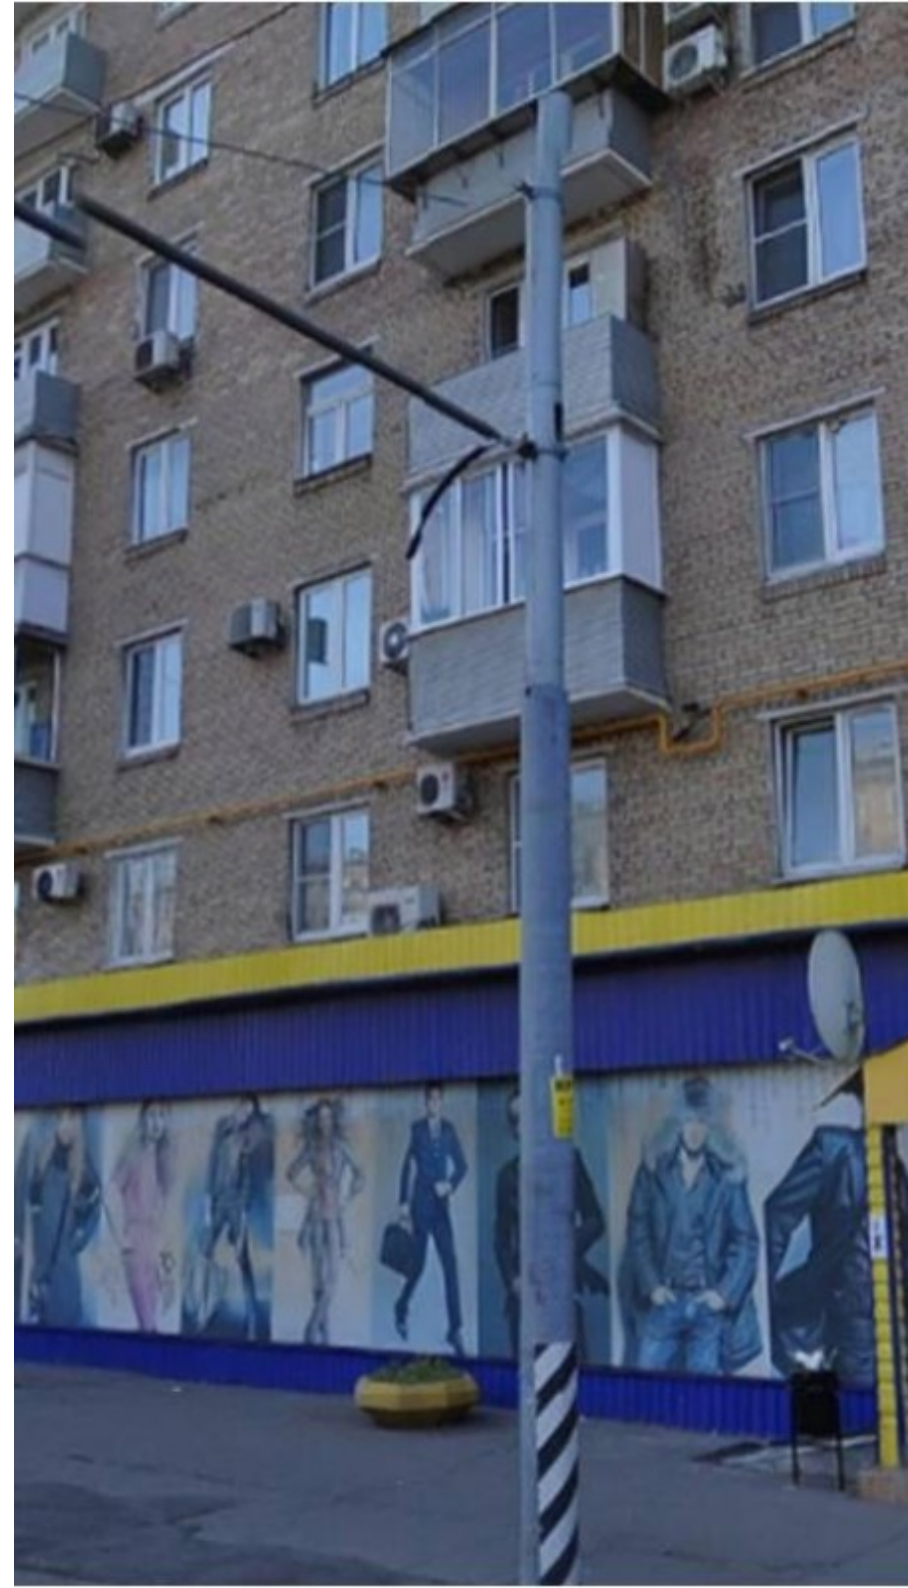

ЖИЛОЕ ЗДАНИЕ

Москва, Варшавское шоссе, 74 к2

ЖИЛОЕ ЗДАНИЕ

Москва, Варшавское шоссе, 74 к2

(495) 255-09-65

МЕСТОПОЛОЖЕНИЕ

○ Москва, Варшавское шоссе, 74 к2
Южный административный округ, Нагорный район

М Варшавская ↔ 2 минуты пешком (200 м)

ЖИЛОЕ ЗДАНИЕ

Москва, Варшавское шоссе, 74 к2

(495) 255-09-65

О ЗДАНИИ

Местоположение

Округ	ЮАО
Станция метро	Варшавская
Расстояние от метро	2 минуты пешком

Технические параметры

Класс	B
Этажность	8
Общая площадь	—
Год постройки	—