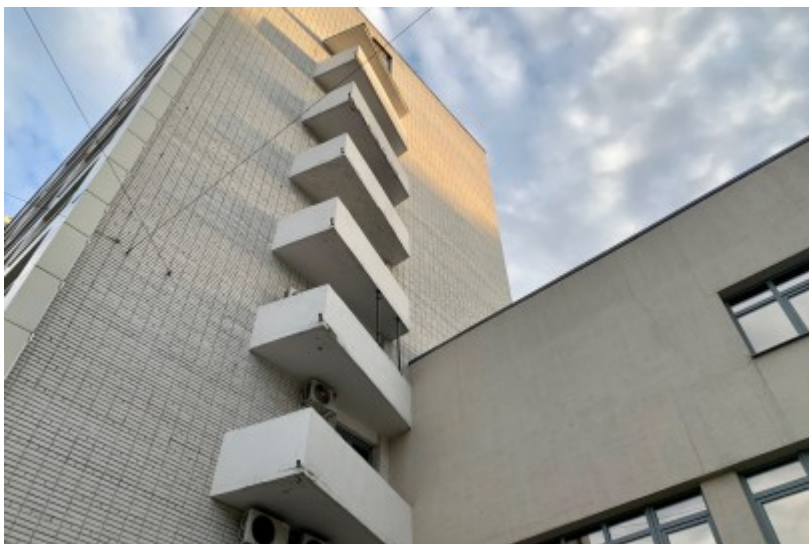

БИЗНЕС-ЦЕНТР «КАРАКОРУМ ПЛАЗА»

Москва, Спасопесковский переулок, 7/1 с1

отдел аренды

(495) 104-77-10