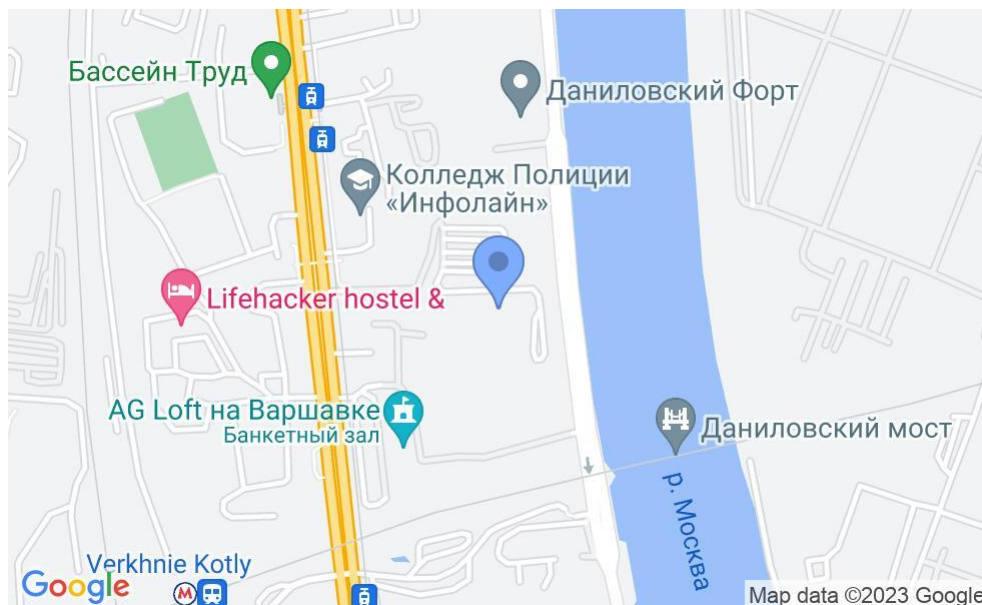

# БИЗНЕС-ЦЕНТР «ЧАЙКА ПЛАЗА 10»

Москва, Варшавское шоссе, 25А с6

## МЕСТОПОЛОЖЕНИЕ

-  Москва, Варшавское шоссе, 25А с6  
Южный административный округ, Донской район
-  Верхние Котлы  7 минут пешком (650 м)

### Местоположение

---

Округ	ЮАО
Станция метро	Верхние Котлы
Расстояние от метро	7 минут пешком