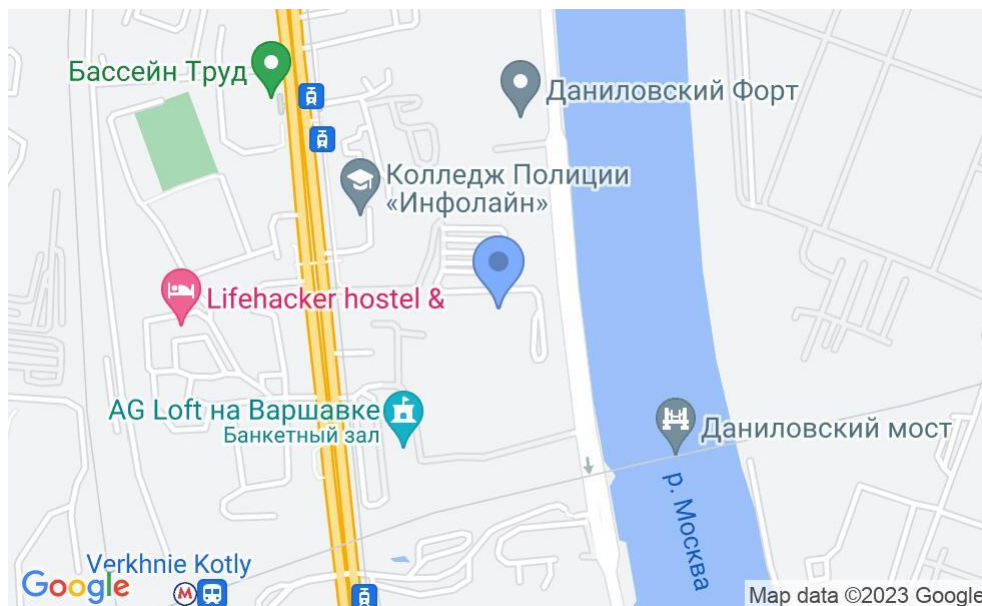

БИЗНЕС-ЦЕНТР «ЧАЙКА ПЛАЗА 10»

Москва, Варшавское шоссе, 25А с6

БИЗНЕС-ЦЕНТР «ЧАЙКА ПЛАЗА 10»

Москва, Варшавское шоссе, 25А с6

отдел аренды и продажи

(495) 104-77-10

МЕСТОПОЛОЖЕНИЕ

-  Москва, Варшавское шоссе, 25А с6
Южный административный округ, Донской район
-  Верхние Котлы ↔ 7 минут пешком (650 м)

БИЗНЕС-ЦЕНТР «ЧАЙКА ПЛАЗА 10»

Москва, Варшавское шоссе, 25А с6

отдел аренды и продажи

(495) 104-77-10

О ЗДАНИИ

Местоположение

Округ	ЮАО
Станция метро	Верхние Котлы
Расстояние от метро	7 минут пешком

Технические параметры