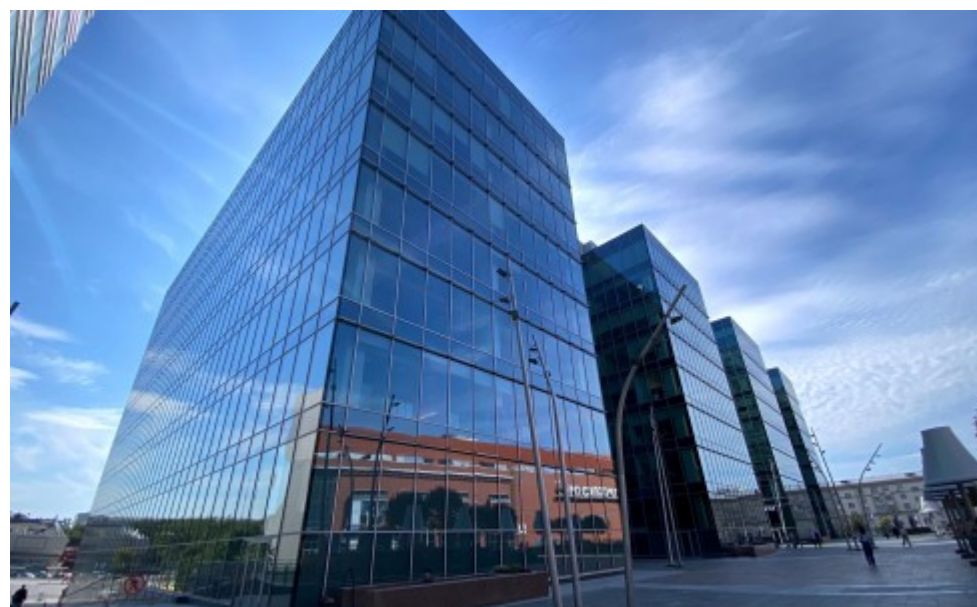

# БИЗНЕС-ЦЕНТР

Москва, Ленинградское шоссе, 16А с2

## МЕСТОПОЛОЖЕНИЕ

 Москва, Ленинградское шоссе, 16А с2  
Северный административный округ, Войковский район

 Войковская  $\longleftrightarrow$  5 минут пешком (500 м)

### Местоположение

---

Округ	САО
Станция метро	Войковская
Расстояние от метро	5 минут пешком