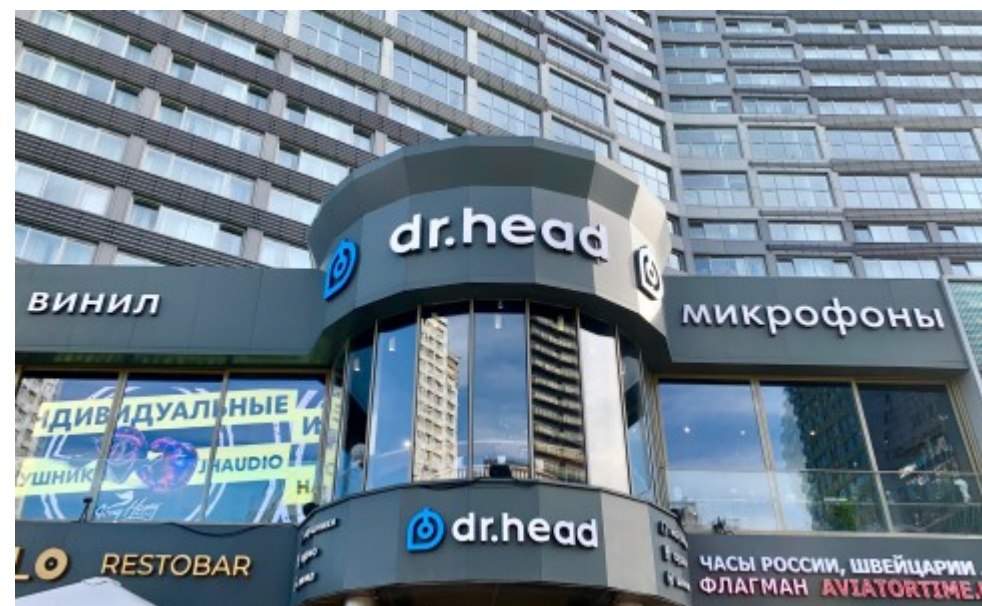

БИЗНЕС-ЦЕНТР

Москва, улица Новый Арбат, 15

БИЗНЕС-ЦЕНТР

Москва, улица Новый Арбат, 15

(495) 258-81-32

МЕСТОПОЛОЖЕНИЕ

-  Москва, улица Новый Арбат, 15
Центральный административный округ, Район Арбат
-  Арбатская \longleftrightarrow 7 минут пешком (700 м)