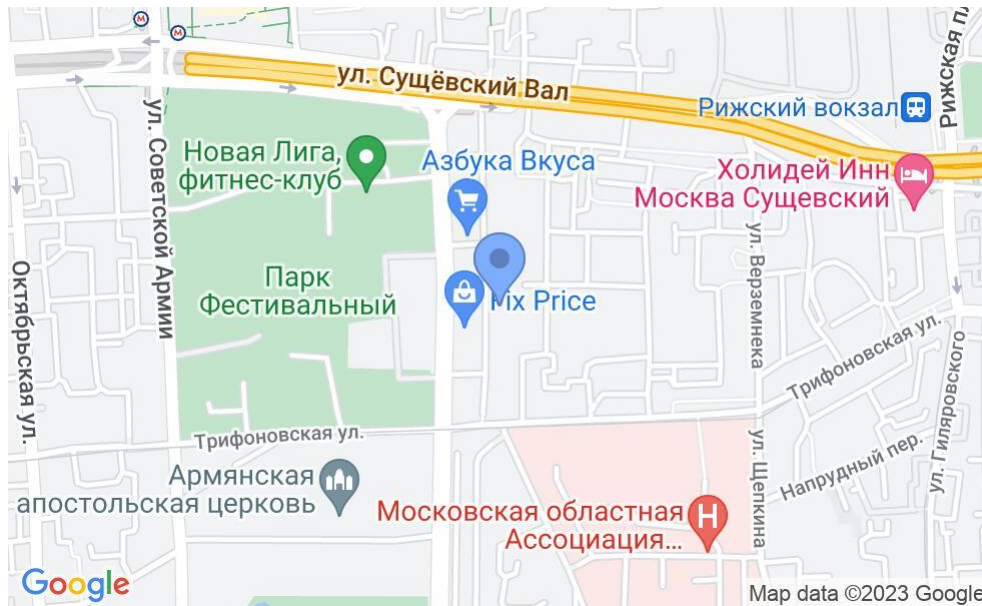

# ЖИЛОЕ ЗДАНИЕ

Москва, Олимпийский проспект, 26 с1

# ЖИЛОЕ ЗДАНИЕ

Москва, Олимпийский проспект, 26 с1

(495) 258-81-32

## МЕСТОПОЛОЖЕНИЕ

Москва, Олимпийский проспект, 26 с1

Центральный административный округ, Мещанский район

Марьина Роща ↔ 9 минут пешком (750 м)

### Местоположение

---

Округ	ЦАО
Станция метро	Марьяна Роцца
Расстояние от метро	9 минут пешком