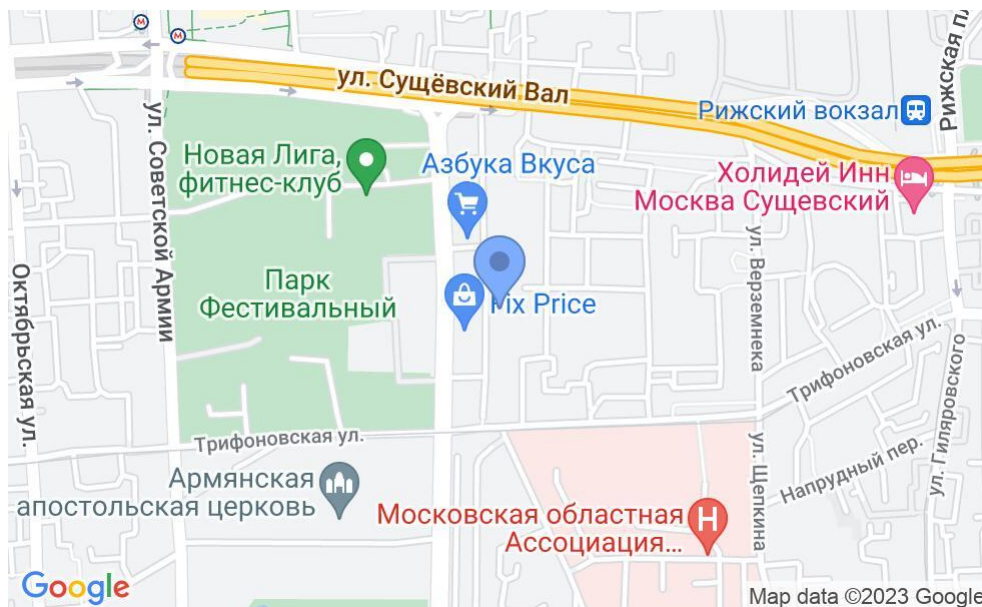

ЖИЛОЕ ЗДАНИЕ

Москва, Олимпийский проспект, 26 с1

ЖИЛОЕ ЗДАНИЕ

Москва, Олимпийский проспект, 26 с1

(495) 258-81-32

МЕСТОПОЛОЖЕНИЕ

-  Москва, Олимпийский проспект, 26 с1
Центральный административный округ, Мещанский район
-  Марьина Роща ↔ 9 минут пешком (800 м)

ЖИЛОЕ ЗДАНИЕ

Москва, Олимпийский проспект, 26 с1

(495) 258-81-32

О ЗДАНИИ

Местоположение

| | |
|---------------------|----------------|
| Округ | ЦАО |
| Станция метро | Марьина Роща |
| Расстояние от метро | 9 минут пешком |