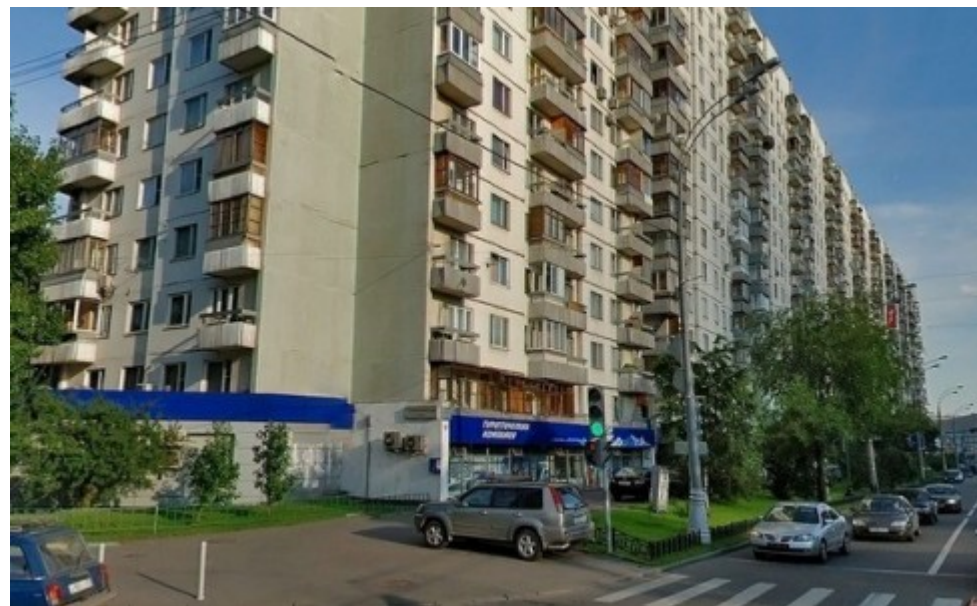

ЖИЛОЕ ЗДАНИЕ

Москва, Олимпийский проспект, 22

ЖИЛОЕ ЗДАНИЕ

Москва, Олимпийский проспект, 22

(495) 255-09-65

МЕСТОПОЛОЖЕНИЕ

 Москва, Олимпийский проспект, 22
Центральный административный округ, Мещанский район

 Марьина Роща ↔ 9 минут пешком (800 м)

ЖИЛОЕ ЗДАНИЕ

Москва, Олимпийский проспект, 22

(495) 255-09-65

О ЗДАНИИ

Местоположение

Округ	ЦАО
Станция метро	Марьино Роща
Расстояние от метро	9 минут пешком

Технические параметры