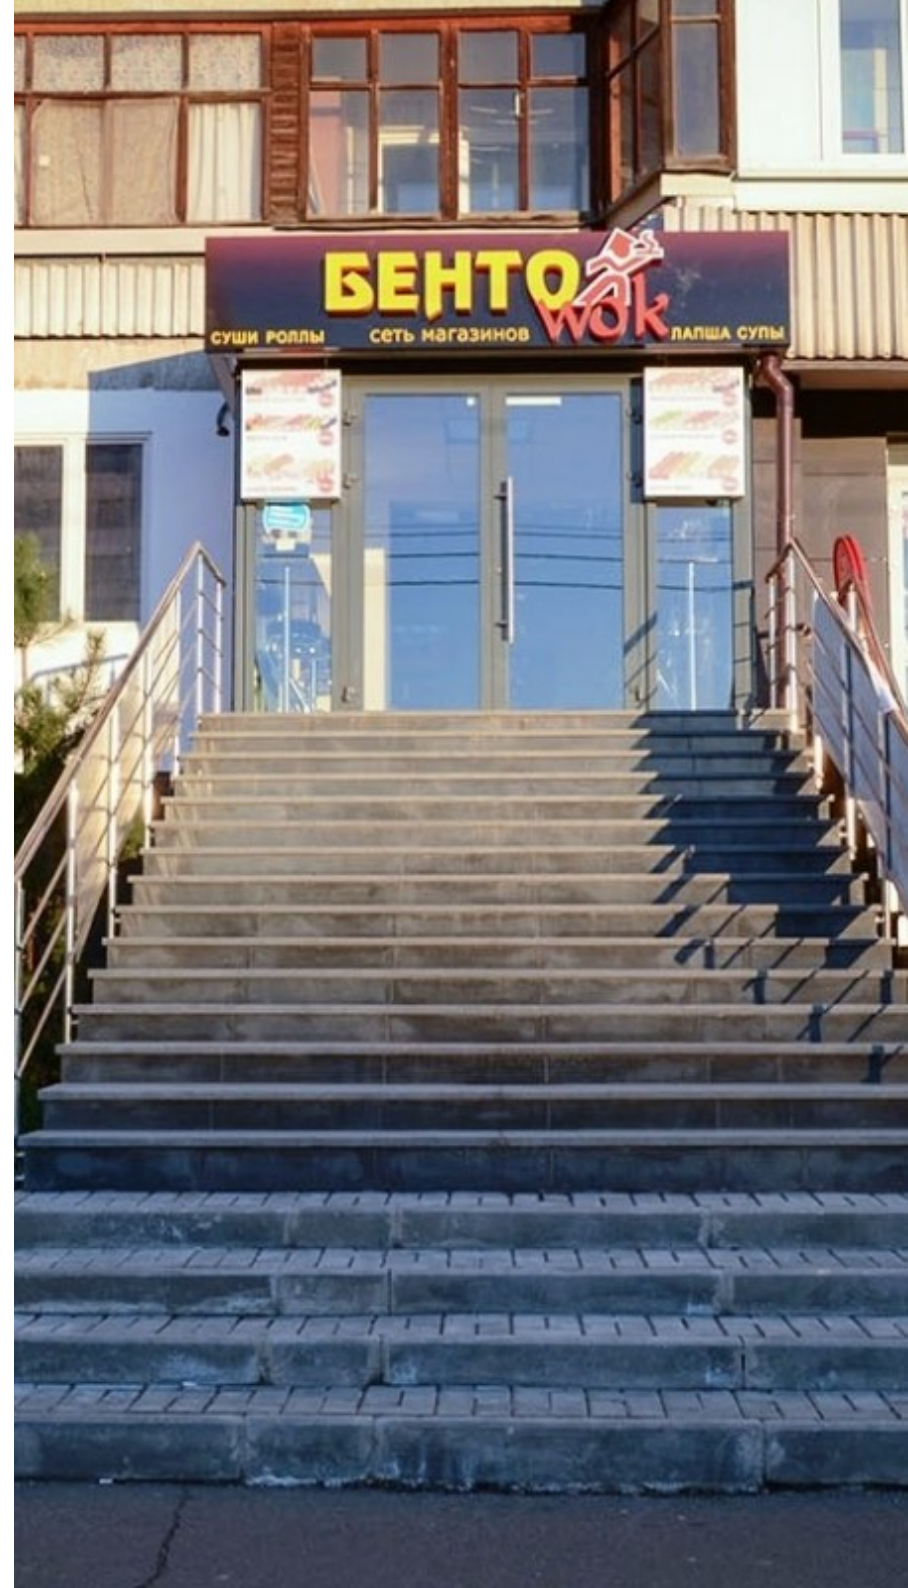

ЖИЛОЕ ЗДАНИЕ

Москва, Осенний бульвар, 20 к1

ЖИЛОЕ ЗДАНИЕ

Москва, Осенний бульвар, 20 к1

(495) 255-09-65

МЕСТОПОЛОЖЕНИЕ

 Москва, Осенний бульвар, 20 к1
Западный административный округ, Район Крылатское

 Крылатское  6 минут пешком (500 м)

ЖИЛОЕ ЗДАНИЕ

Москва, Осенний бульвар, 20 к1

(495) 255-09-65

О ЗДАНИИ

Местоположение

Округ	ЗАО
Станция метро	Крылатское
Расстояние от метро	6 минут пешком

Технические параметры

Класс	B
Этажность	17
Общая площадь	—
Год постройки	—