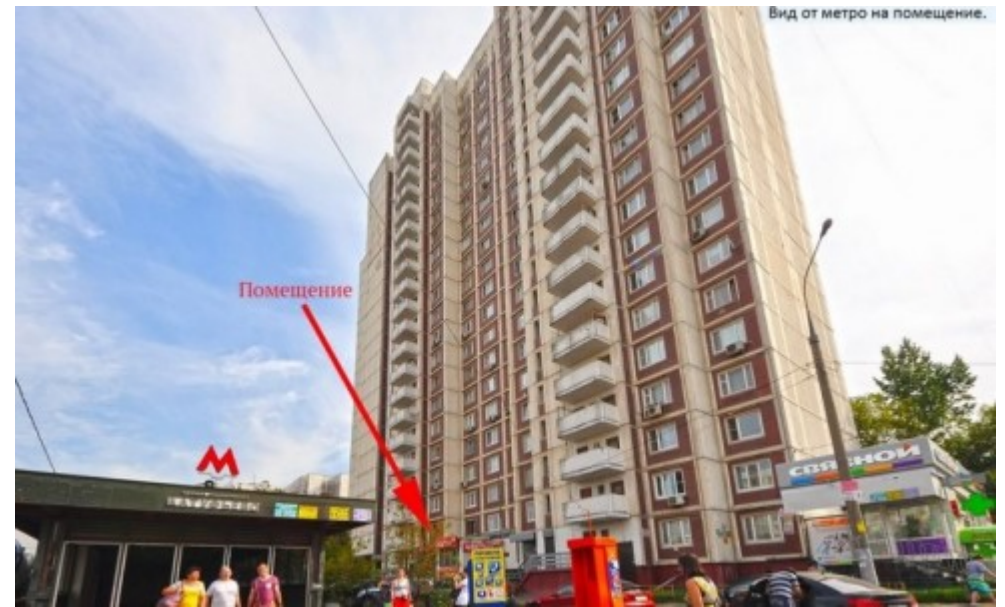

# ЖИЛОЕ ЗДАНИЕ

Москва, Алтуфьевское шоссе, 86

# ЖИЛОЕ ЗДАНИЕ

Москва, Алтуфьевское шоссе, 86

(495) 258-81-32

## МЕСТОПОЛОЖЕНИЕ

Москва, Алтуфьевское шоссе, 86

Северо-Восточный административный округ, Район Бибирево

Алтуфьево ↔ 2 минуты пешком (200 м)