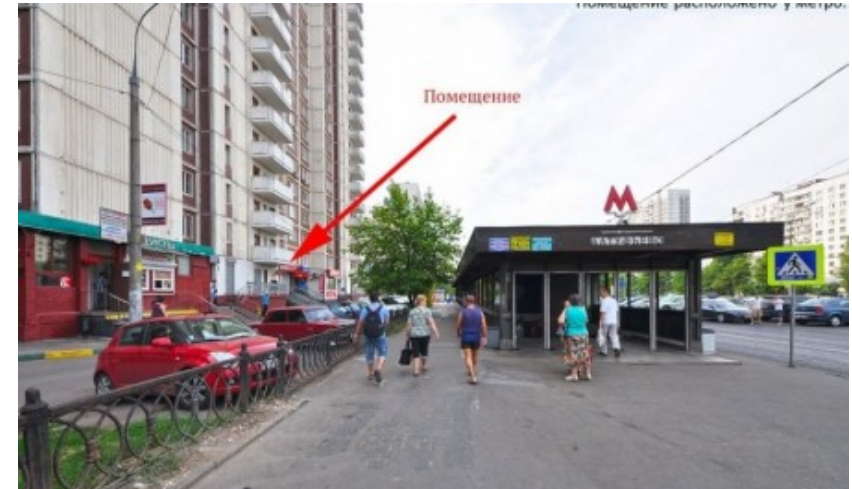

ЖИЛОЕ ЗДАНИЕ

Москва, Алтуфьевское шоссе, 86

(495) 258-81-32

О ЗДАНИИ

Местоположение

Округ	СВАО
Станция метро	Алтуфьево
Расстояние от метро	2 минуты пешком

Технические параметры

Класс	B
Этажность	22
Общая площадь	—
Год постройки	—

Инженерные системы

Вентиляция	Естественная
Кондиционирование	—
Интернет/телефония	—

Инфраструктура

Ресторан	Бар	Салон красоты
Аптека	Ремонт оргтехники	Магазин
Турагенство	Банк	Полиграфия
Кафе	Супермаркет	Заправка картриджей
Цветочный салон	Срочное фото	Ремонт одежды