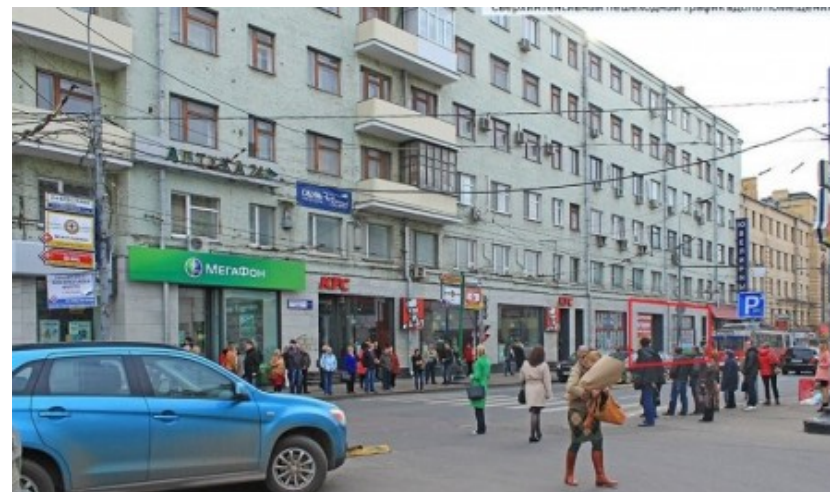

ЖИЛОЕ ЗДАНИЕ

Москва, улица Грузинский Вал, 28/45

(495) 258-81-32

О ЗДАНИИ

Местоположение

Округ	ЦАО
Станция метро	Белорусская
Расстояние от метро	4 минуты пешком

Технические параметры

Класс	B
Этажность	6
Общая площадь	—
Год постройки	—

Инженерные системы

Вентиляция	Естественная
Кондиционирование	Возможность установки
Интернет/телефония	коммерческий