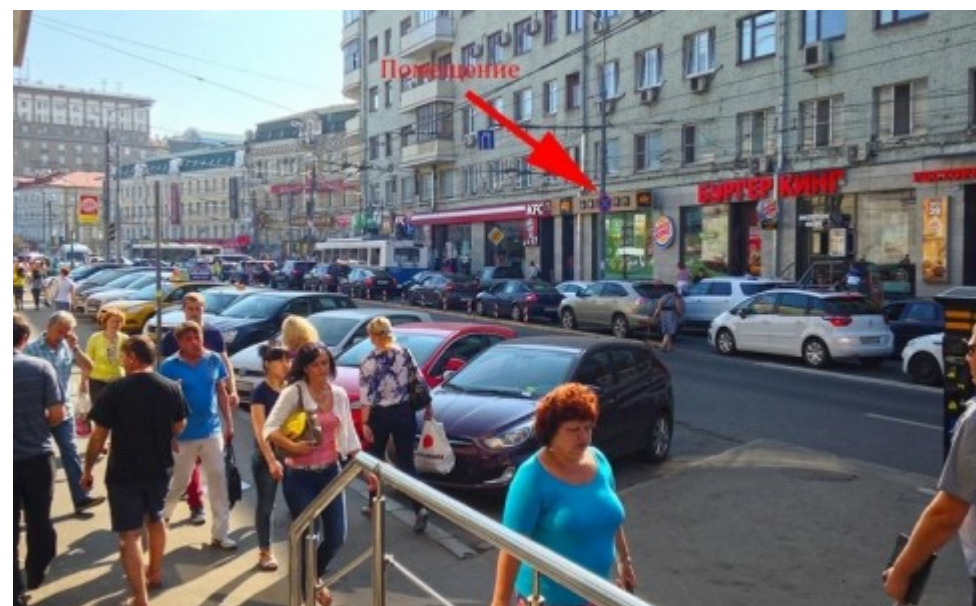

# ЖИЛОЕ ЗДАНИЕ

Москва, улица Грузинский Вал, 28/45

## МЕСТОПОЛОЖЕНИЕ

 Москва, улица Грузинский Вал, 28/45  
Центральный административный округ, Пресненский район

 Белорусская  $\longleftrightarrow$  4 минуты пешком (300 м)