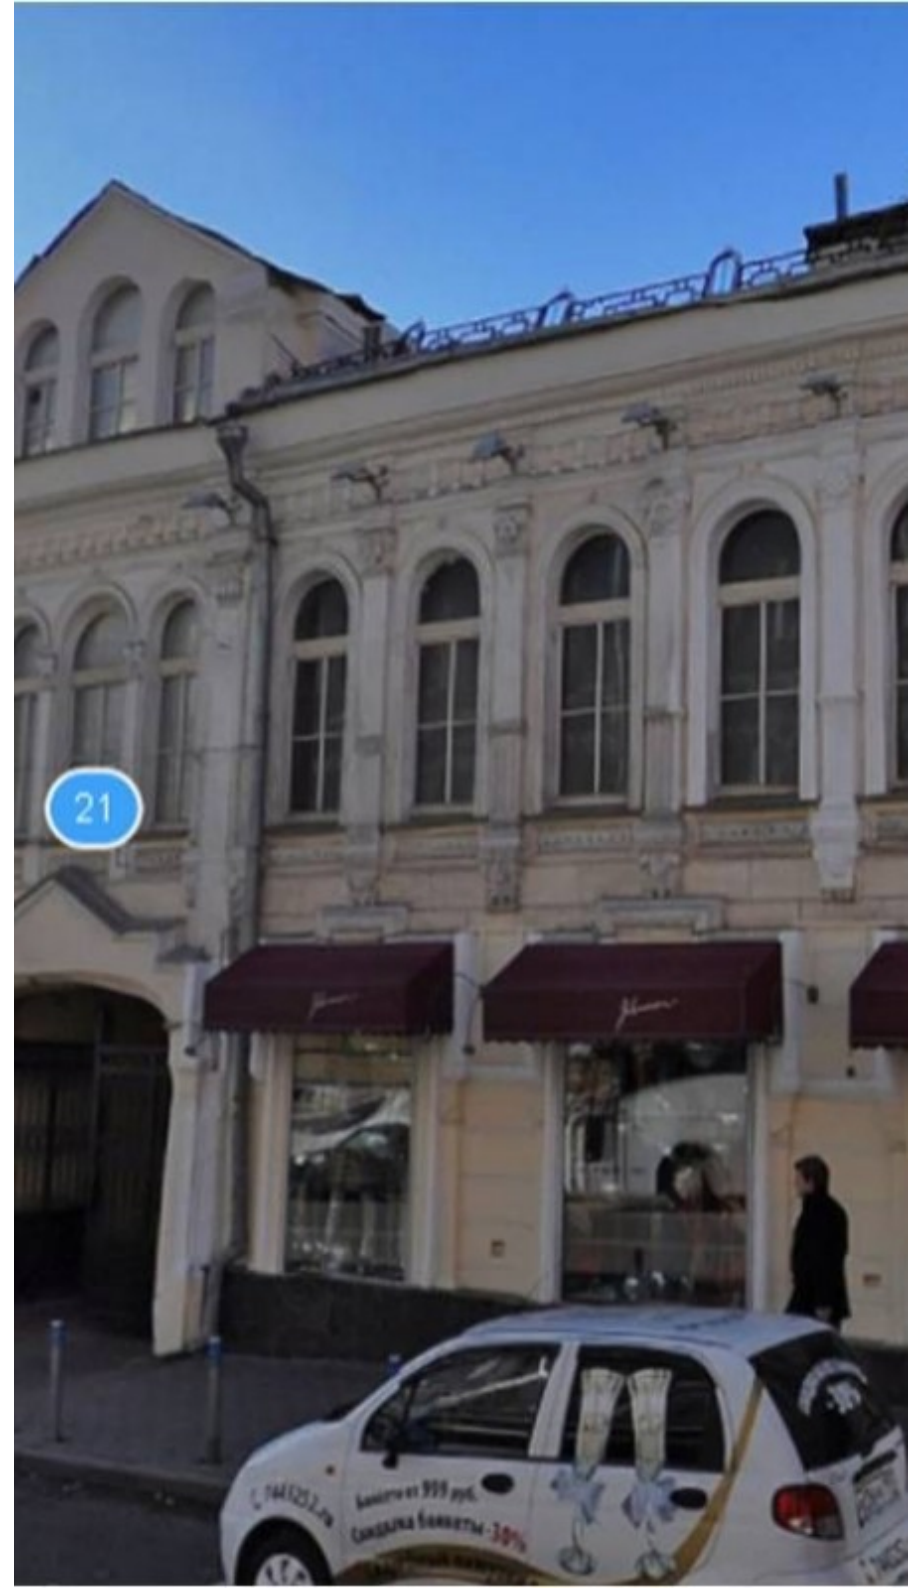

ОСОБНЯК

Москва, улица Петровка, 21 с5

ОСОБНЯК

Москва, улица Петровка, 21 с5

(495) 104-77-10

МЕСТОПОЛОЖЕНИЕ

Москва, улица Петровка, 21 с5

Центральный административный округ, Тверской район

Трубная ↔ 7 минут пешком (650 м)

ОСОБНЯК

Москва, улица Петровка, 21 с5

(495) 104-77-10

О ЗДАНИИ

Местоположение

Округ	ЦАО
Станция метро	Трубная
Расстояние от метро	7 минут пешком

Технические параметры