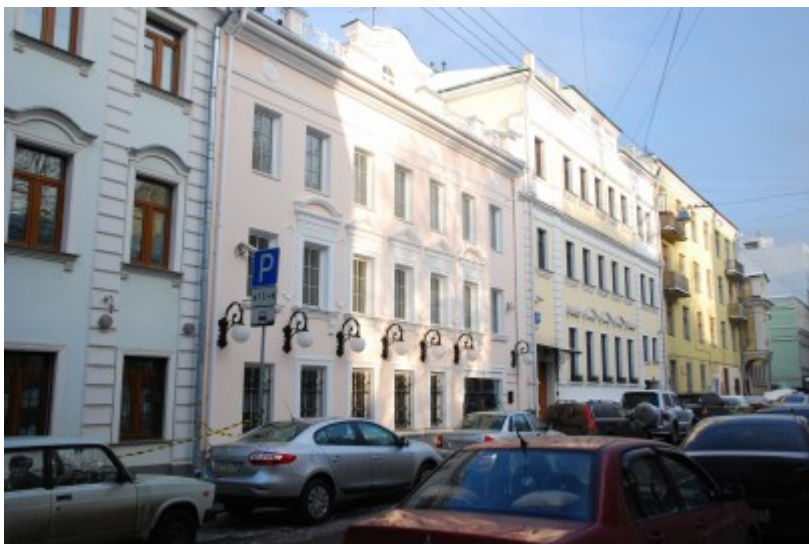

ОСОБНЯК

Москва, Большой Головин переулок, 17

(495) 256-44-90