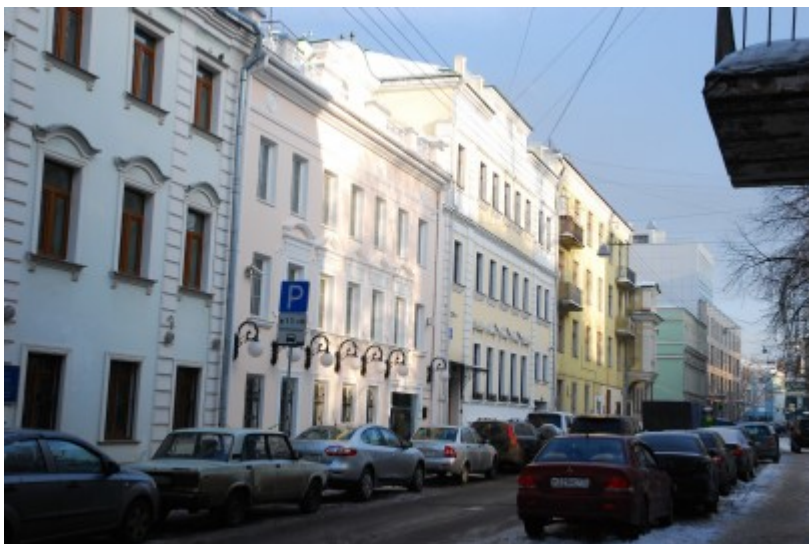

ОСОБНЯК

Москва, Большой Головин переулок, 17

(495) 256-44-90