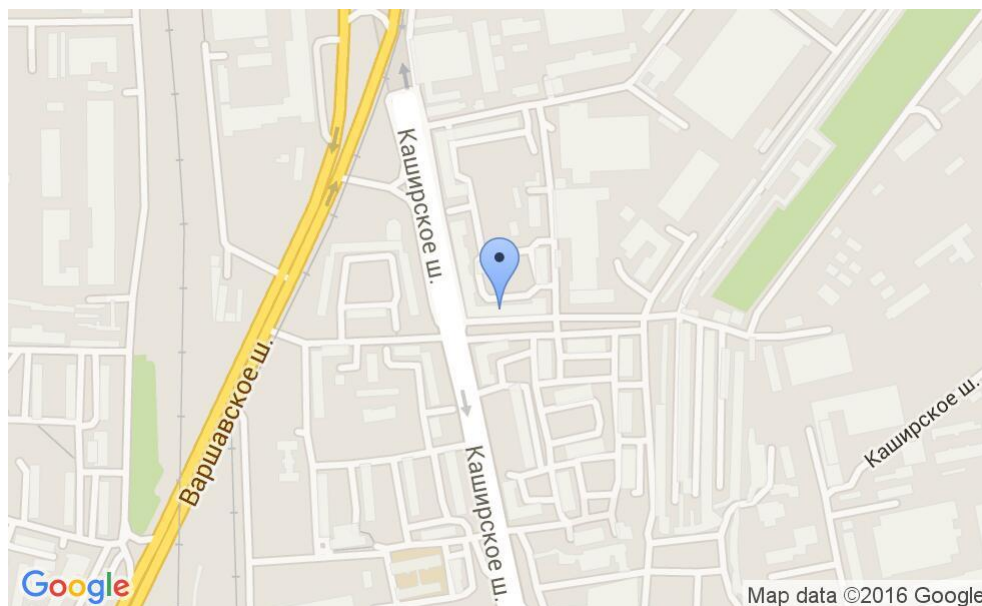

ЖИЛОЕ ЗДАНИЕ

Москва, Каширское шоссе, 7 к1

ЖИЛОЕ ЗДАНИЕ

Москва, Каширское шоссе, 7 к1

(495) 255-09-65

МЕСТОПОЛОЖЕНИЕ

Москва, Каширское шоссе, 7 к1

Южный административный округ, Район Нагатино-Садовники

Нагорная ↔ 14 минут пешком (1250 м)

ЖИЛОЕ ЗДАНИЕ

Москва, Каширское шоссе, 7 к1

(495) 255-09-65

О ЗДАНИИ

Местоположение

Округ	ЮАО
Станция метро	Нагорная
Расстояние от метро	14 минут пешком

Технические параметры