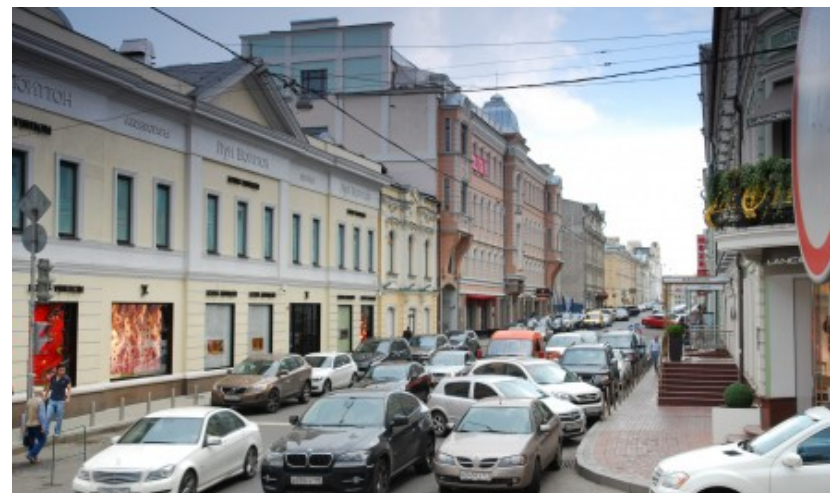

ЖИЛОЕ ЗДАНИЕ

Москва, улица Большая Дмитровка, 16 к1

(495) 258-81-32

О ЗДАНИИ

Местоположение

Округ	ЦАО
Станция метро	Охотный Ряд
Расстояние от метро	5 минут пешком

Технические параметры

Класс	B
Этажность	5
Общая площадь	—
Год постройки	—

Инженерные системы

Вентиляция	Естественная
Кондиционирование	—
Интернет/телефония	—

Инфраструктура

Салон красоты   Медицинский центр   Цветочный салон