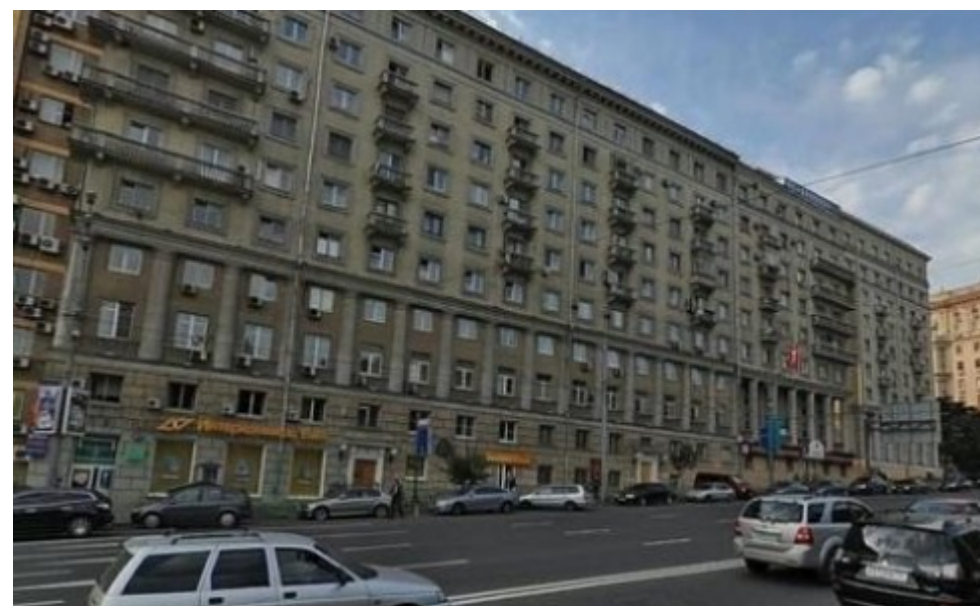

ЖИЛОЕ ЗДАНИЕ

Москва, улица Земляной Вал, 48Б

ЖИЛОЕ ЗДАНИЕ

Москва, улица Земляной Вал, 48Б

(495) 255-09-65

МЕСТОПОЛОЖЕНИЕ

 Москва, улица Земляной Вал, 48Б
Центральный административный округ, Таганский район

 Курская \longleftrightarrow 6 минут пешком (500 м)

ЖИЛОЕ ЗДАНИЕ

Москва, улица Земляной Вал, 48Б

(495) 255-09-65

О ЗДАНИИ

Местоположение

Округ	ЦАО
Станция метро	Курская
Расстояние от метро	6 минут пешком

Технические параметры

Класс	B
Этажность	10
Общая площадь	—
Год постройки	—