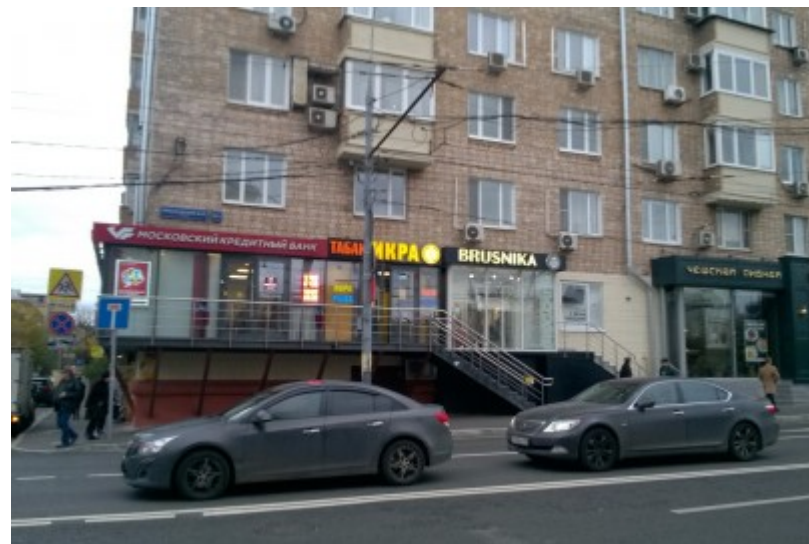

ЖИЛОЕ ЗДАНИЕ

Москва, улица Пресненский Вал, 4/29

(495) 258-81-32