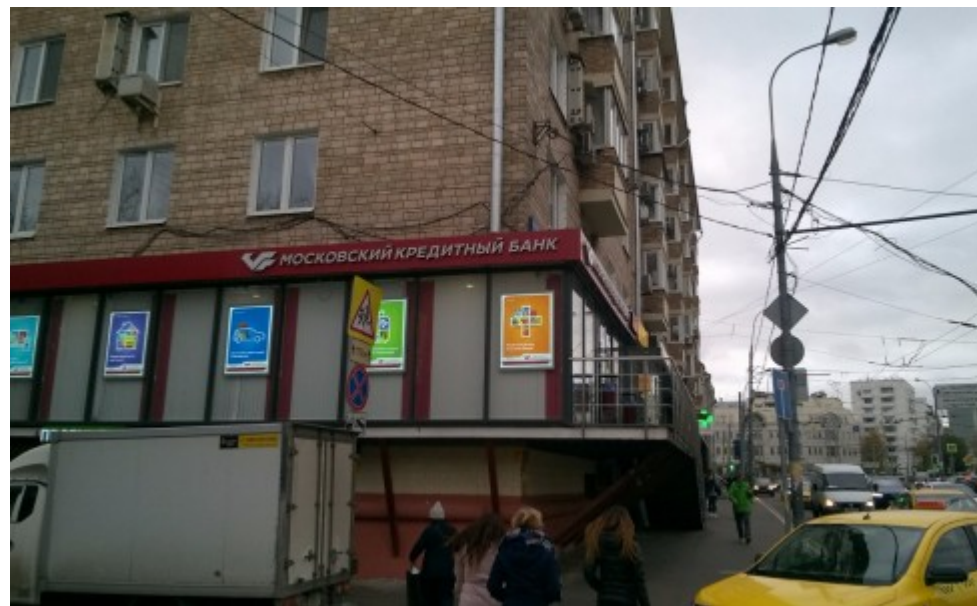

ЖИЛОЕ ЗДАНИЕ

Москва, улица Пресненский Вал, 4/29

ЖИЛОЕ ЗДАНИЕ

Москва, улица Пресненский Вал, 4/29

(495) 258-81-32

МЕСТОПОЛОЖЕНИЕ

 Москва, улица Пресненский Вал, 4/29
Центральный административный округ, Пресненский район

 Улица 1905 года \longleftrightarrow 2 минуты пешком (200 м)

ЖИЛОЕ ЗДАНИЕ

Москва, улица Пресненский Вал, 4/29

(495) 258-81-32

О ЗДАНИИ

Местоположение

Округ	ЦАО
Станция метро	Улица 1905 года
Расстояние от метро	2 минуты пешком