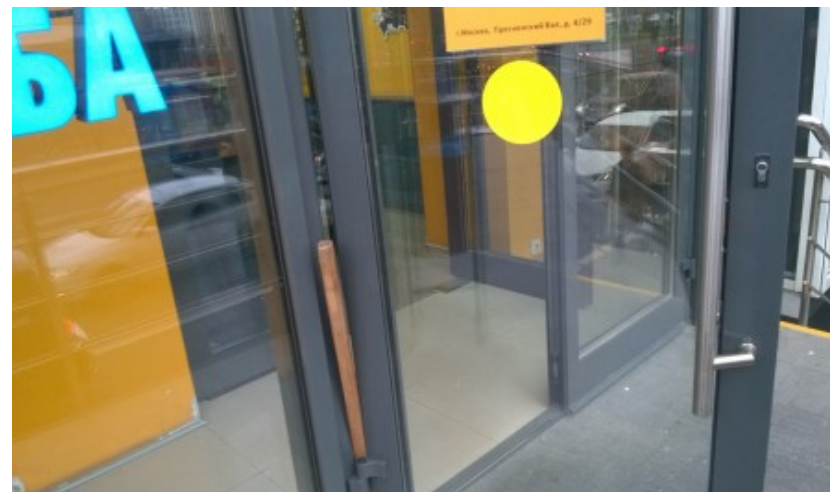

ЖИЛОЕ ЗДАНИЕ

Москва, улица Пресненский Вал, 4/29

(495) 258-81-32

О ЗДАНИИ

Местоположение

Округ	ЦАО
Станция метро	Улица 1905 года
Расстояние от метро	2 минуты пешком

Технические параметры

Класс	B
Этажность	8
Общая площадь	—
Год постройки	—

Инженерные системы

Вентиляция	Естественная
Кондиционирование	—
Интернет/телефония	—