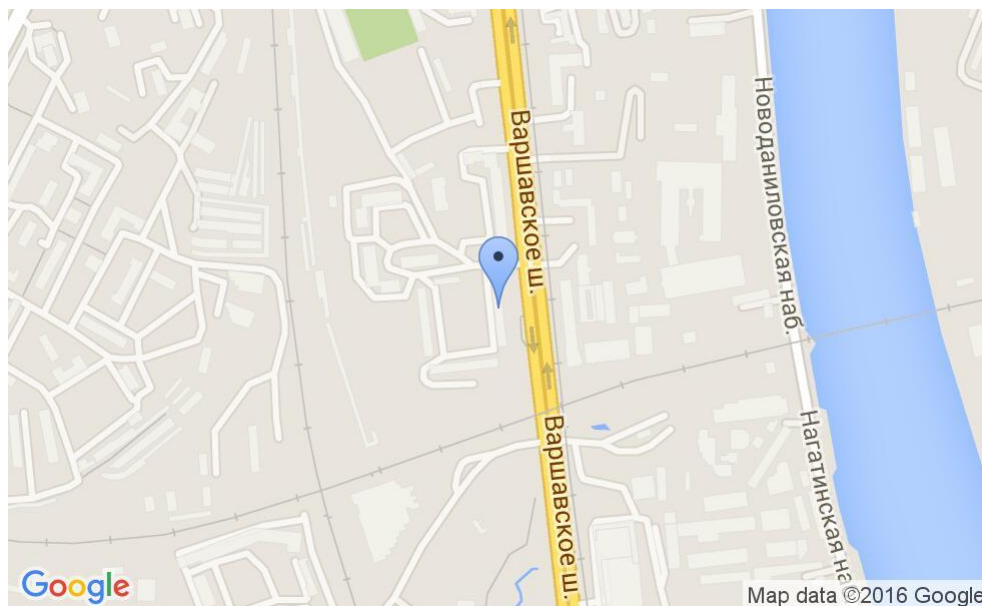

ЖИЛОЕ ЗДАНИЕ

Москва, Варшавское шоссе, 18 к1

ЖИЛОЕ ЗДАНИЕ

Москва, Варшавское шоссе, 18 к1

(495) 255-09-65

МЕСТОПОЛОЖЕНИЕ

-  Москва, Варшавское шоссе, 18 к1
Южный административный округ, Донской район
-  М Нагатинская ↔ 10 минут пешком (900 м)

ЖИЛОЕ ЗДАНИЕ

Москва, Варшавское шоссе, 18 к1

(495) 255-09-65

О ЗДАНИИ

Местоположение

Округ	ЮАО
Станция метро	Нагатинская
Расстояние от метро	10 минут пешком

Технические параметры

Класс	B
Этажность	9
Общая площадь	—
Год постройки	—