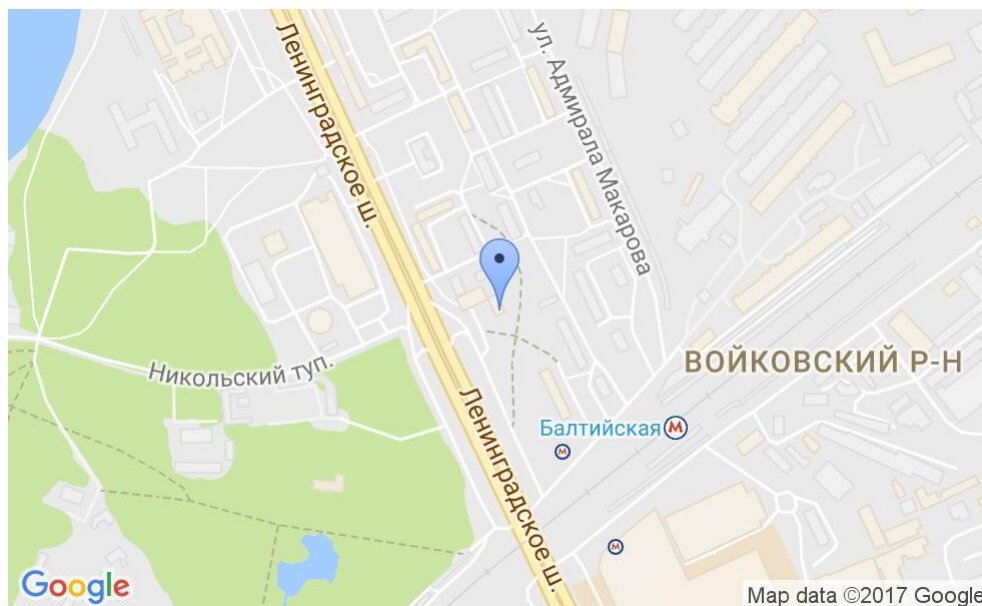

ЖИЛОЕ ЗДАНИЕ

Москва, Ленинградское шоссе, 22

ЖИЛОЕ ЗДАНИЕ

Москва, Ленинградское шоссе, 22

(495) 258-81-32

МЕСТОПОЛОЖЕНИЕ

Москва, Ленинградское шоссе, 22

Северный административный округ, Войковский район

Войковская ↔ **10 минут пешком (850 м)**

ЖИЛОЕ ЗДАНИЕ

Москва, Ленинградское шоссе, 22

(495) 258-81-32

О ЗДАНИИ

Местоположение

Округ	САО
Станция метро	Войковская
Расстояние от метро	10 минут пешком

Технические параметры