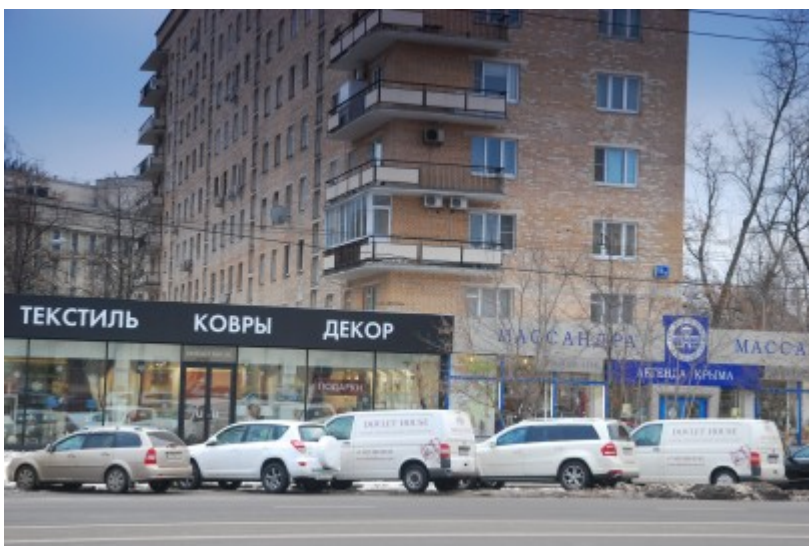

ЖИЛОЕ ЗДАНИЕ

Москва, Комсомольский проспект, 15 с2

(495) 258-81-32