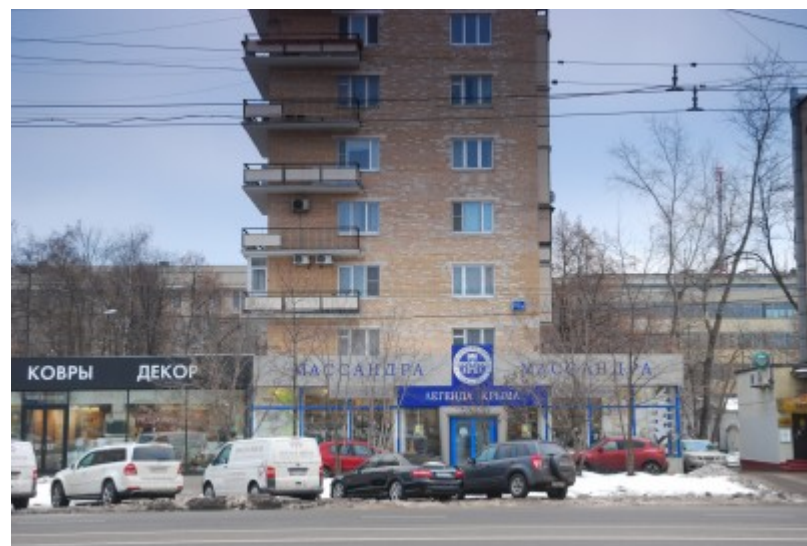

ЖИЛОЕ ЗДАНИЕ

Москва, Комсомольский проспект, 15 с2

(495) 258-81-32