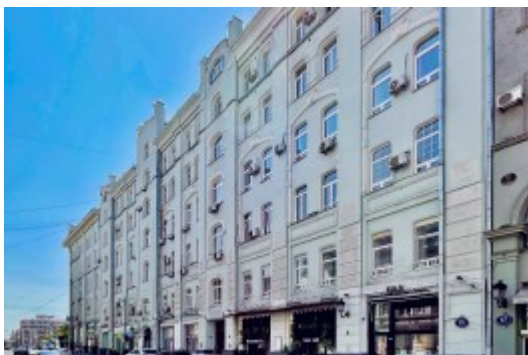

ЖИЛОЕ ЗДАНИЕ

Москва, улица Петровка, 15 с1

(495) 258-81-32