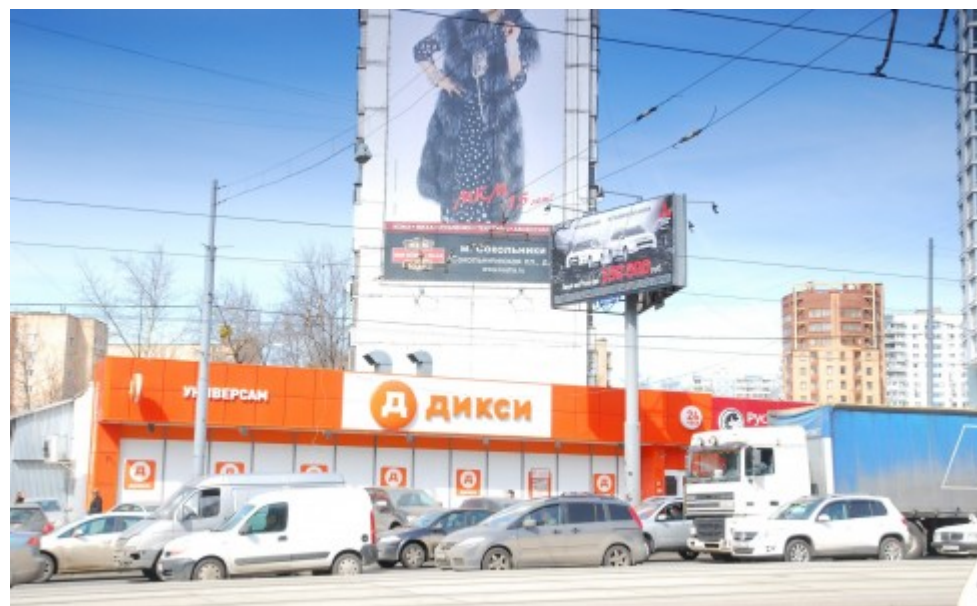

ЖИЛОЕ ЗДАНИЕ

Москва, Русаковская улица, 29

ЖИЛОЕ ЗДАНИЕ

Москва, Русаковская улица, 29

(495) 255-09-65

МЕСТОПОЛОЖЕНИЕ

Москва, Русаковская улица, 29

Восточный административный округ, Район Сокольники

Сокольники ↔ 3 минуты пешком (250 м)

ЖИЛОЕ ЗДАНИЕ

Москва, Русаковская улица, 29

(495) 255-09-65

О ЗДАНИИ

Местоположение

Округ	ВАО
Станция метро	Сокольники
Расстояние от метро	3 минуты пешком

Технические параметры