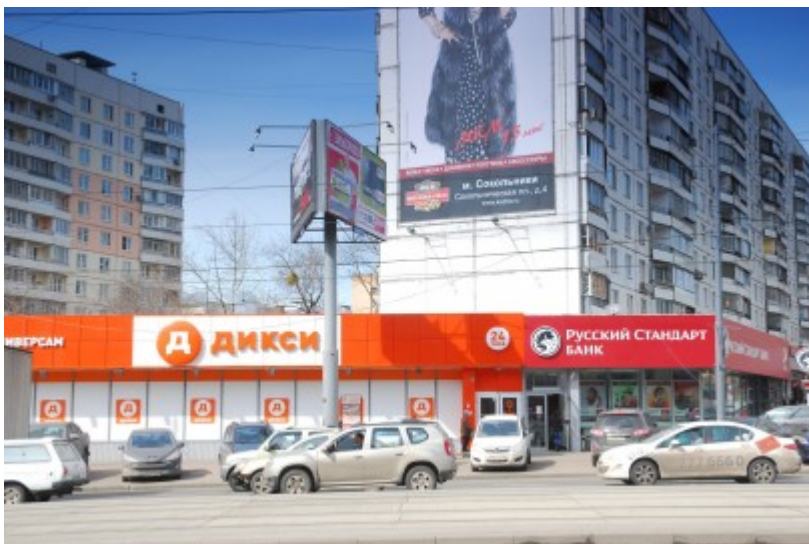

ЖИЛОЕ ЗДАНИЕ

Москва, Русаковская улица, 29

(495) 255-09-65