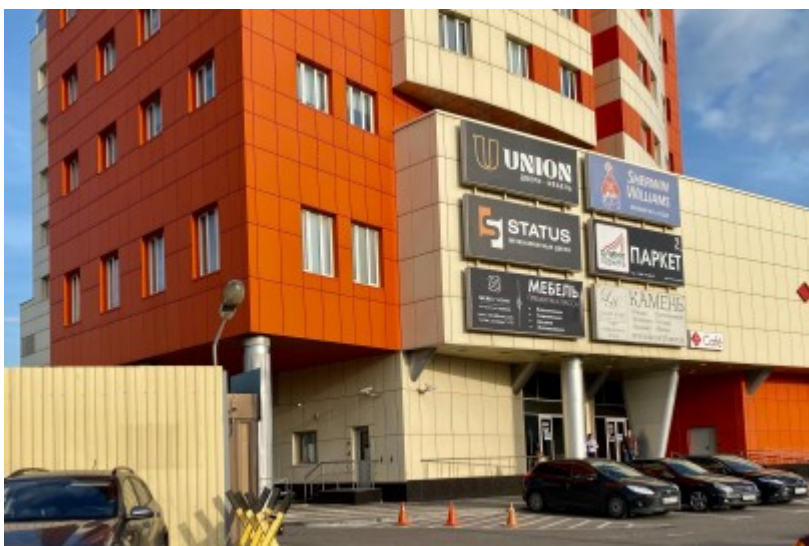

БИЗНЕС-ЦЕНТР

Москва, Рябиновая улица, вл41 с1

(495) 287-36-24