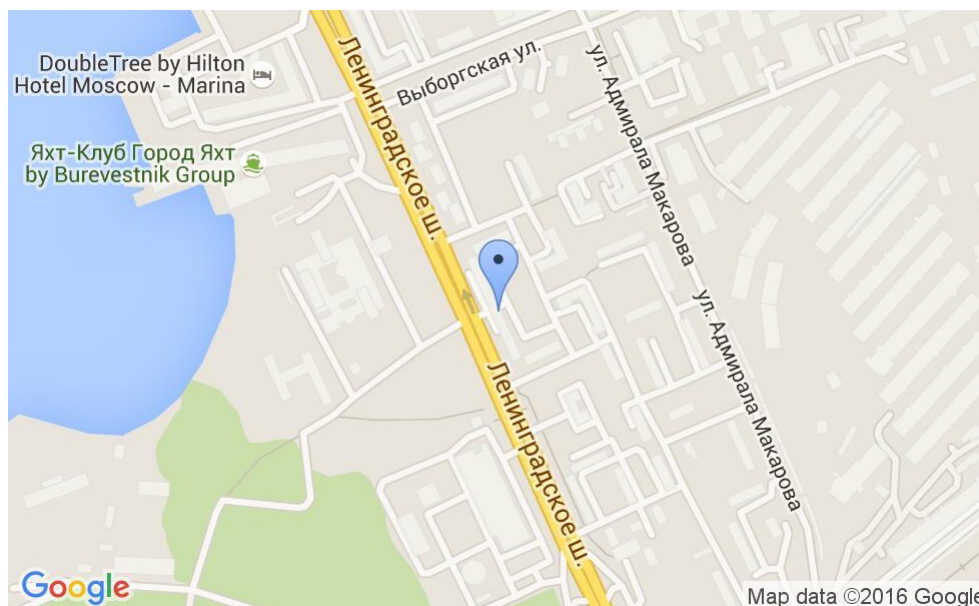

ЖИЛОЕ ЗДАНИЕ

Москва, Ленинградское шоссе, 36 к1

ЖИЛОЕ ЗДАНИЕ

Москва, Ленинградское шоссе, 36 к1

(495) 255-09-65

МЕСТОПОЛОЖЕНИЕ

 Москва, Ленинградское шоссе, 36 к1
Северный административный округ, Войковский район

 Водный стадион ↔ 11 минут пешком (1000 м)

ЖИЛОЕ ЗДАНИЕ

Москва, Ленинградское шоссе, 36 к1

(495) 255-09-65

О ЗДАНИИ

Местоположение

Округ	САО
Станция метро	Водный стадион
Расстояние от метро	11 минут пешком

Технические параметры