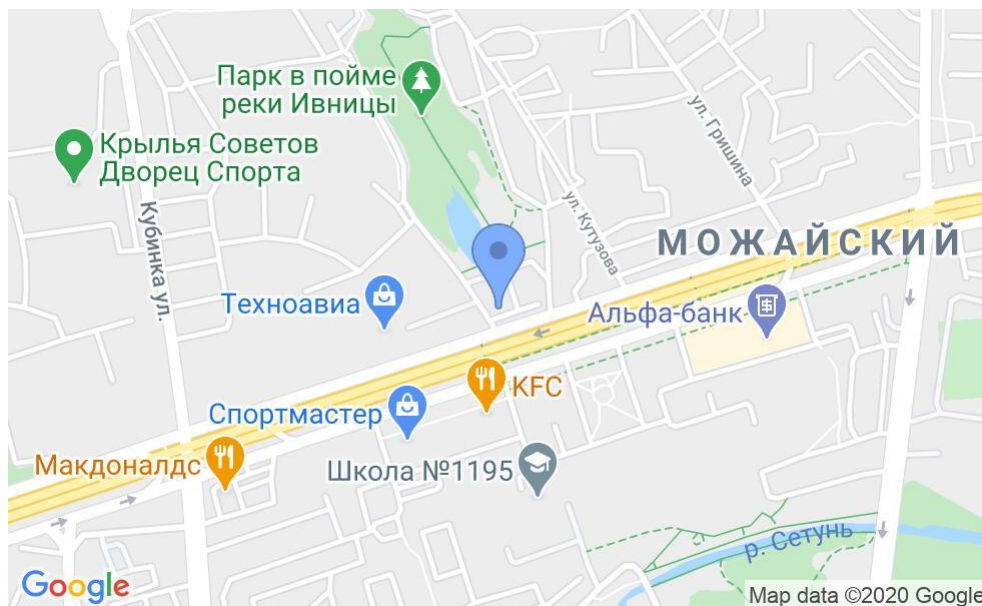

ЖИЛОЕ ЗДАНИЕ

Москва, Можайское шоссе, 36

ЖИЛОЕ ЗДАНИЕ

Москва, Можайское шоссе, 36

(495) 258-81-32

МЕСТОПОЛОЖЕНИЕ

 Москва, Можайское шоссе, 36
Западный административный округ, Можайский район

 Кунцевская ↔ 15 минут транспортом (4650 м)