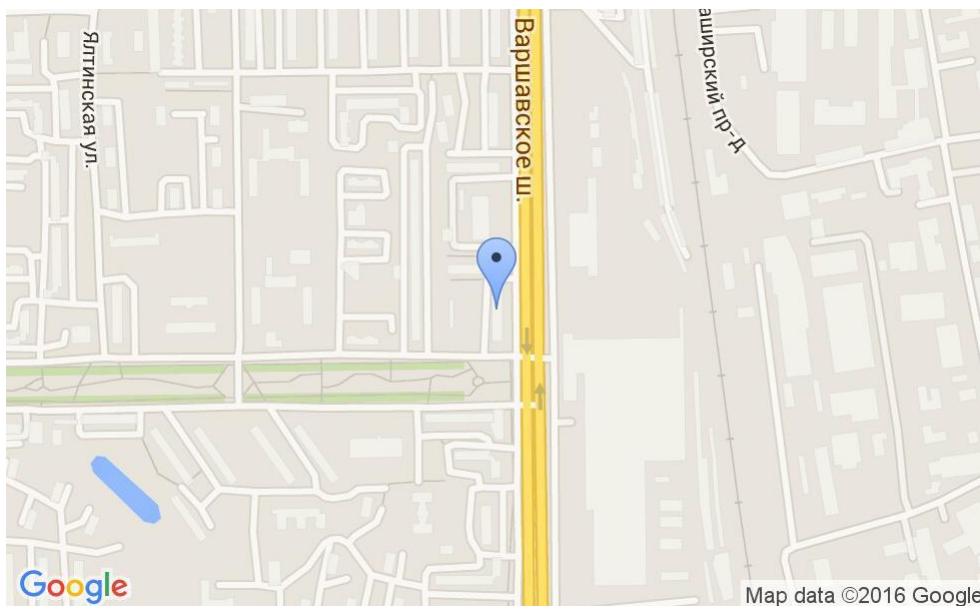

ЖИЛОЕ ЗДАНИЕ

Москва, Варшавское шоссе, 100

ЖИЛОЕ ЗДАНИЕ

Москва, Варшавское шоссе, 100

(495) 255-09-65

МЕСТОПОЛОЖЕНИЕ

-  Москва, Варшавское шоссе, 100
Южный административный округ, Нагорный район
-  Варшавская ↔ 9 минут пешком (800 м)

ЖИЛОЕ ЗДАНИЕ

Москва, Варшавское шоссе, 100

(495) 255-09-65

О ЗДАНИИ

Местоположение

Округ	ЮАО
Станция метро	Варшавская
Расстояние от метро	9 минут пешком

Технические параметры

Класс	B
Этажность	5
Общая площадь	—
Год постройки	—