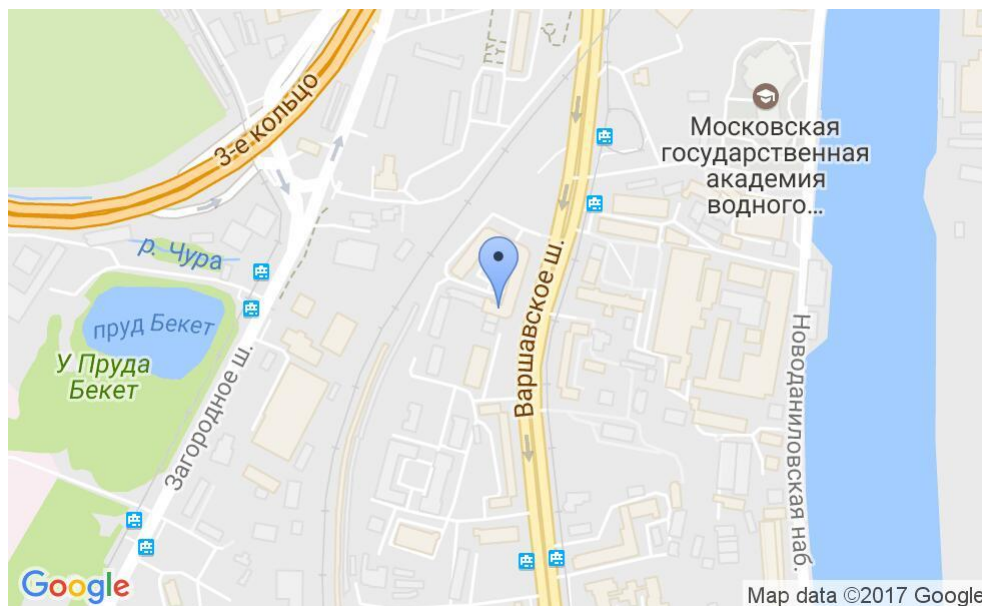

ЖИЛОЕ ЗДАНИЕ

Москва, Варшавское шоссе, 2

ЖИЛОЕ ЗДАНИЕ

Москва, Варшавское шоссе, 2

(495) 258-81-32

МЕСТОПОЛОЖЕНИЕ

 Москва, Варшавское шоссе, 2
Южный административный округ, Донской район

 Тульская  10 минут пешком (900 м)

ЖИЛОЕ ЗДАНИЕ

Москва, Варшавское шоссе, 2

(495) 258-81-32

О ЗДАНИИ

Местоположение

Округ	ЮАО
Станция метро	Тульская
Расстояние от метро	10 минут пешком

Технические параметры

Класс	B
Этажность	2
Общая площадь	—
Год постройки	—