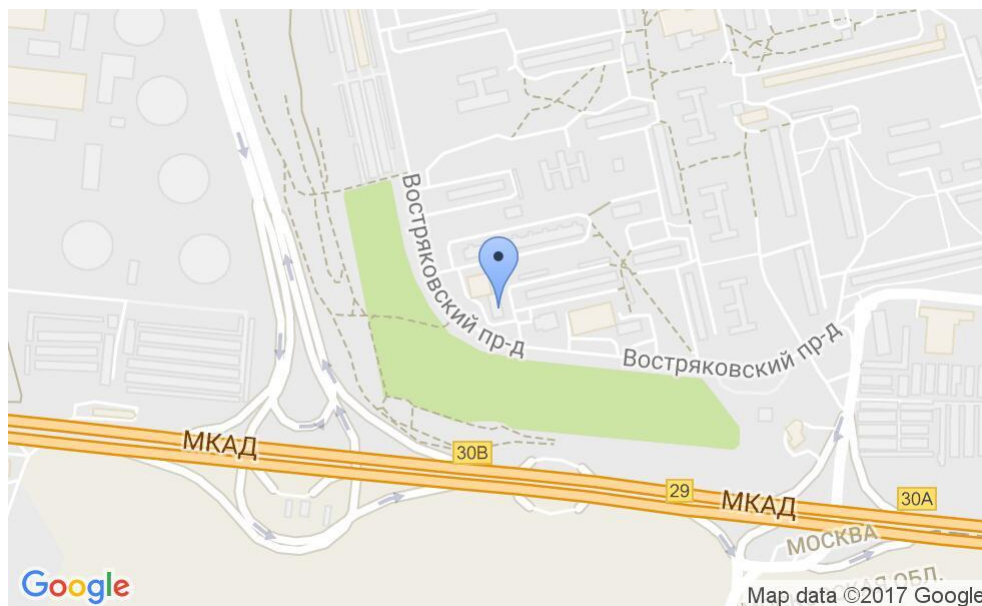

ЖИЛОЕ ЗДАНИЕ

Москва, Востряковский проезд, 17 к3

ЖИЛОЕ ЗДАНИЕ

Москва, Востряковский проезд, 17 к3

(495) 258-81-32

МЕСТОПОЛОЖЕНИЕ

Москва, Востряковский проезд, 17 к3

Южный административный округ, Район Бирюлево Западное

Аннино ↔ 9 минут транспортом (3150 м)

ЖИЛОЕ ЗДАНИЕ

Москва, Востряковский проезд, 17 к3

(495) 258-81-32

О ЗДАНИИ

Местоположение

Округ	ЮАО
Станция метро	Аннино
Расстояние от метро	9 минут транспортом

Технические параметры